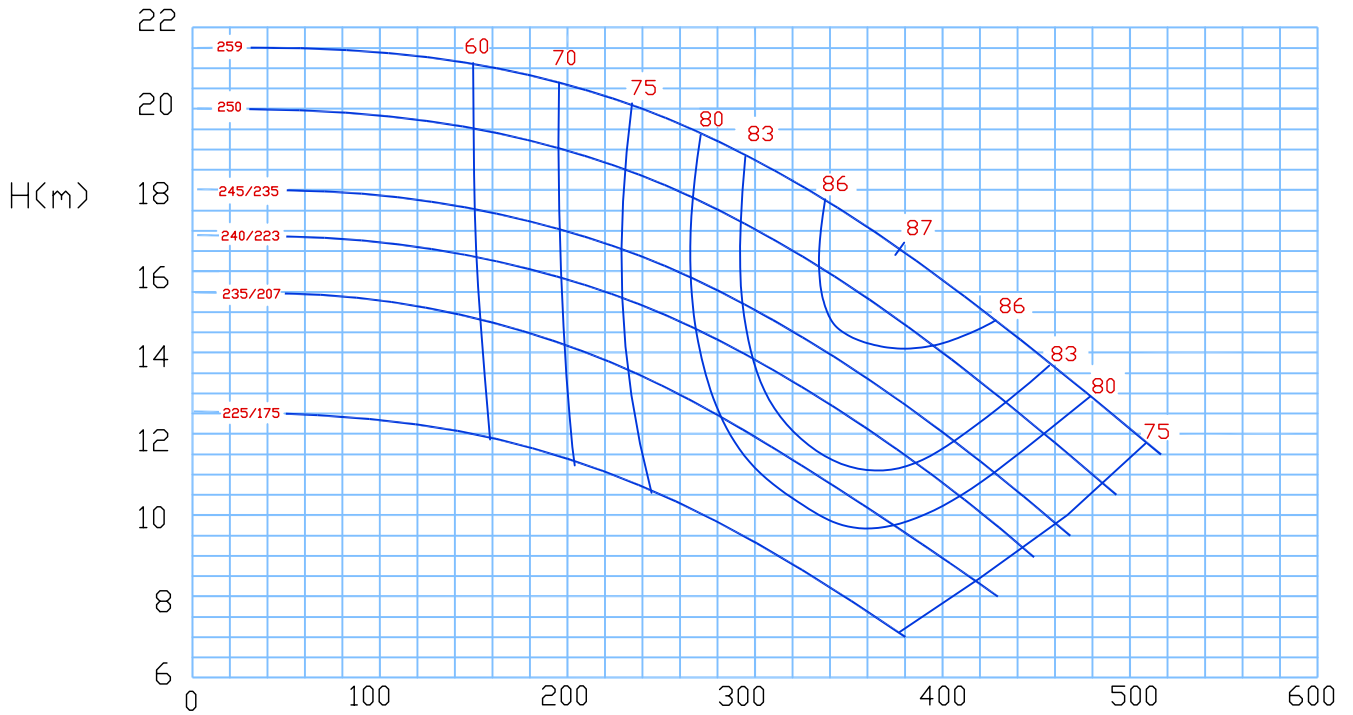

Centrifugal Pump

TYPE: 150-250
1460 rpm