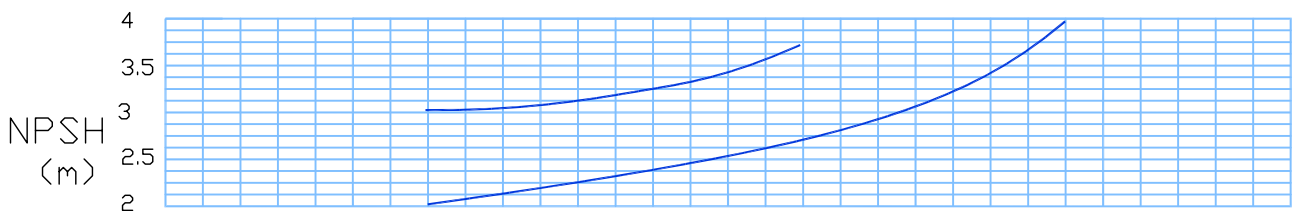

Centrifugal Pump

TYPE: 150-250
1460 rpm