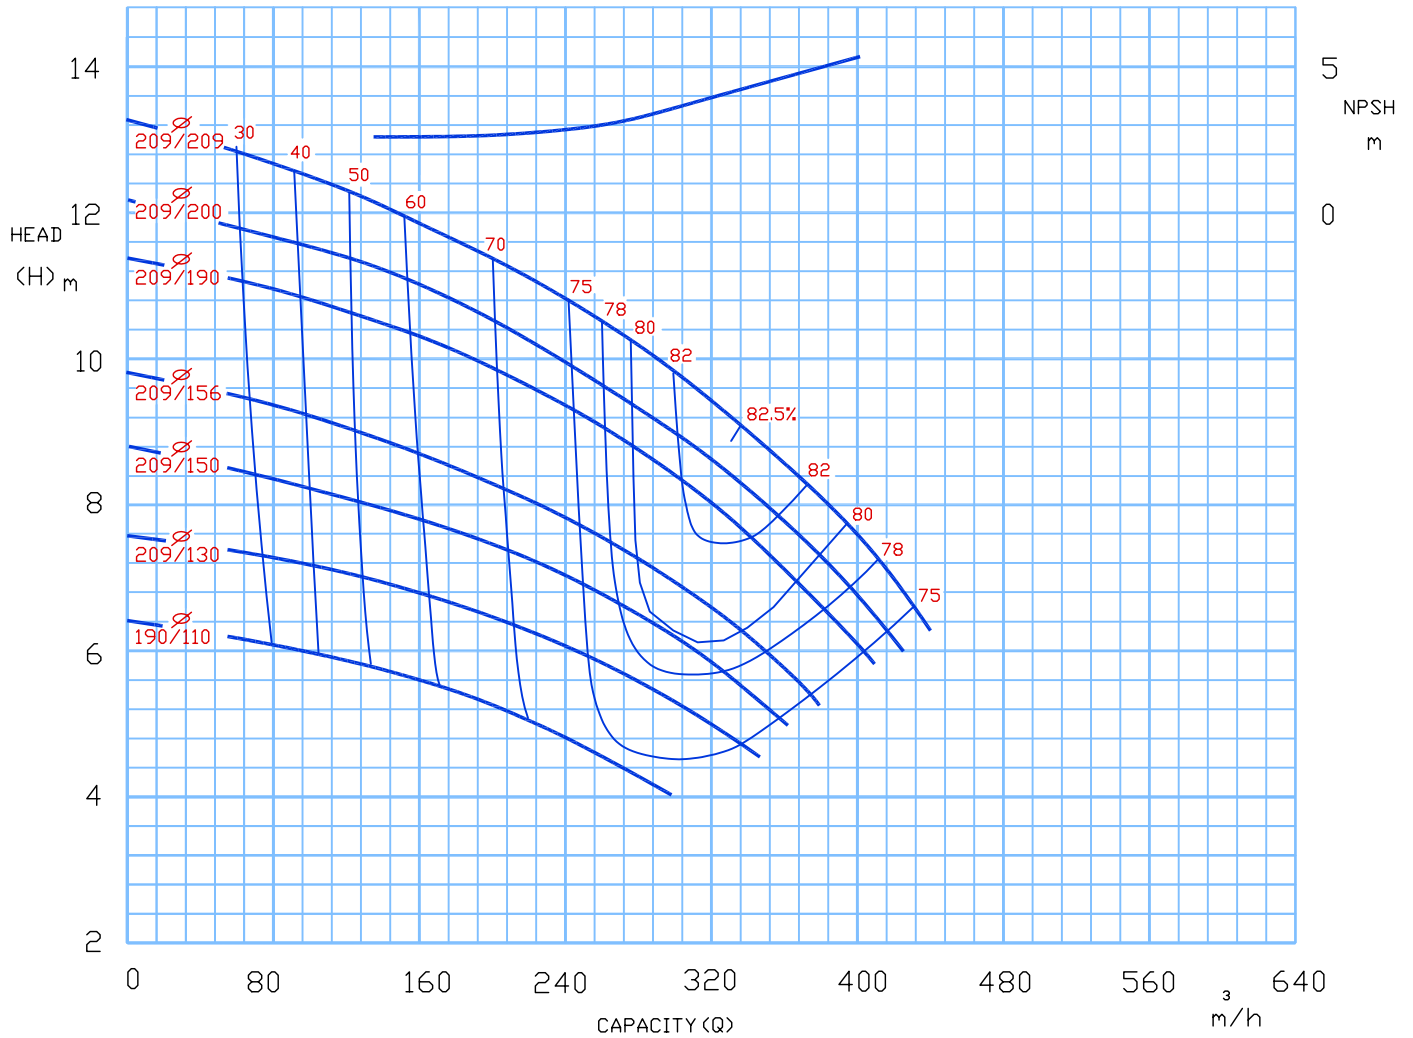

# Centrifugal Pump

TYPE: 150-200  
1450 rpm