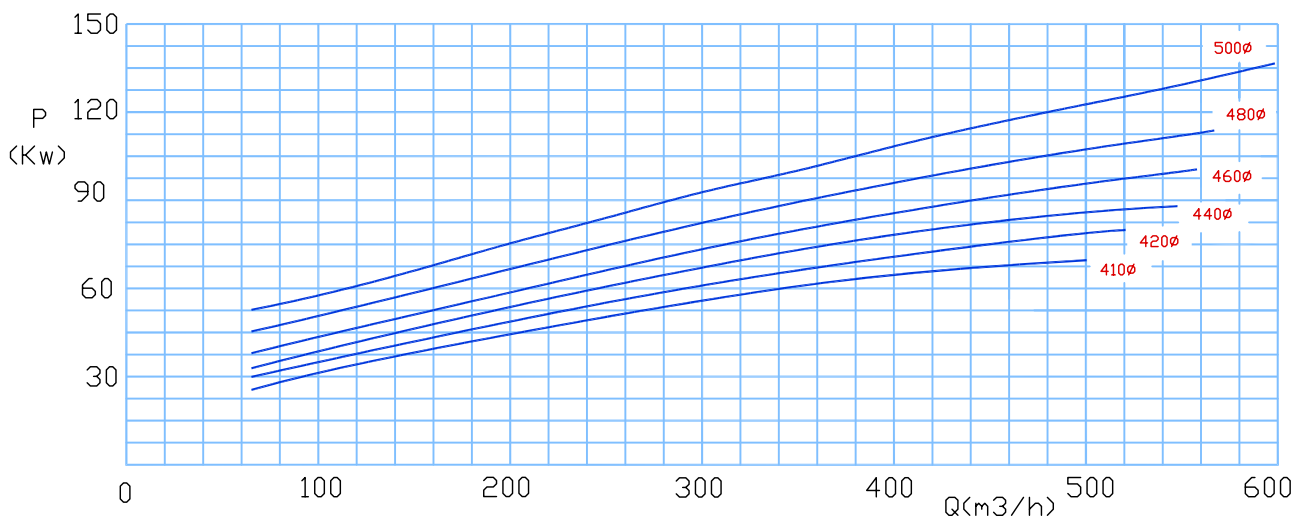

Centrifugal Pump

TYPE: 150-500
1450 rpm