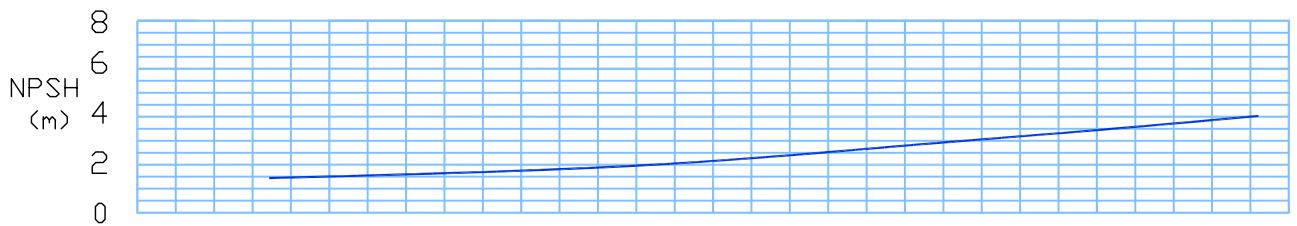

Centrifugal Pump

TYPE: 150-500
1450 rpm