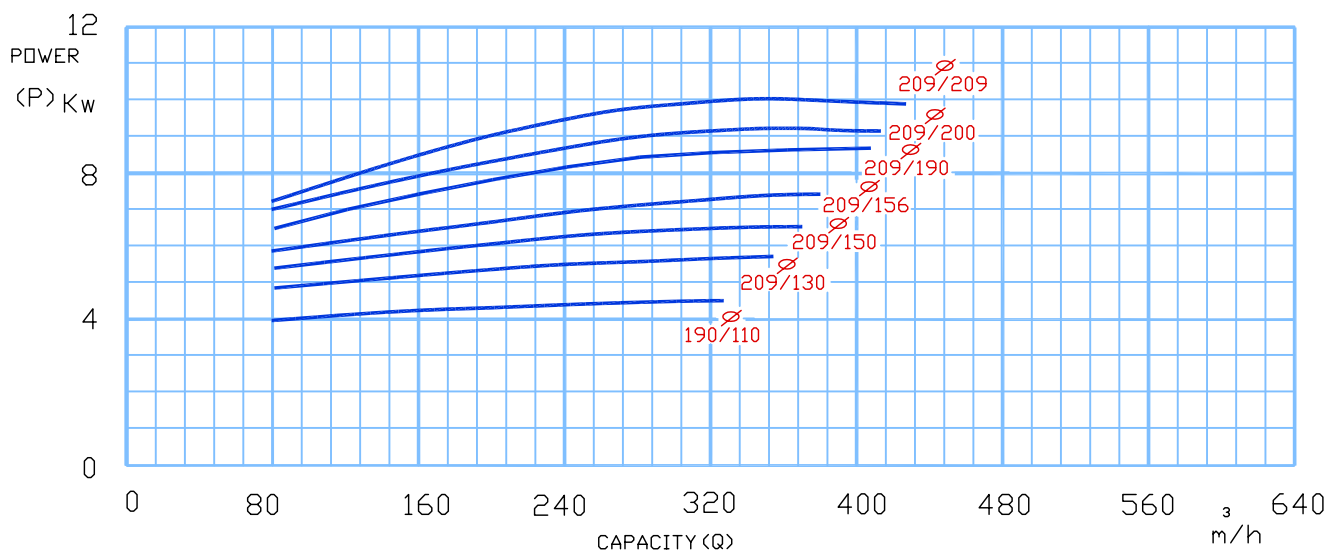

# Centrifugal Pump

TYPE: 150-200  
1450 rpm