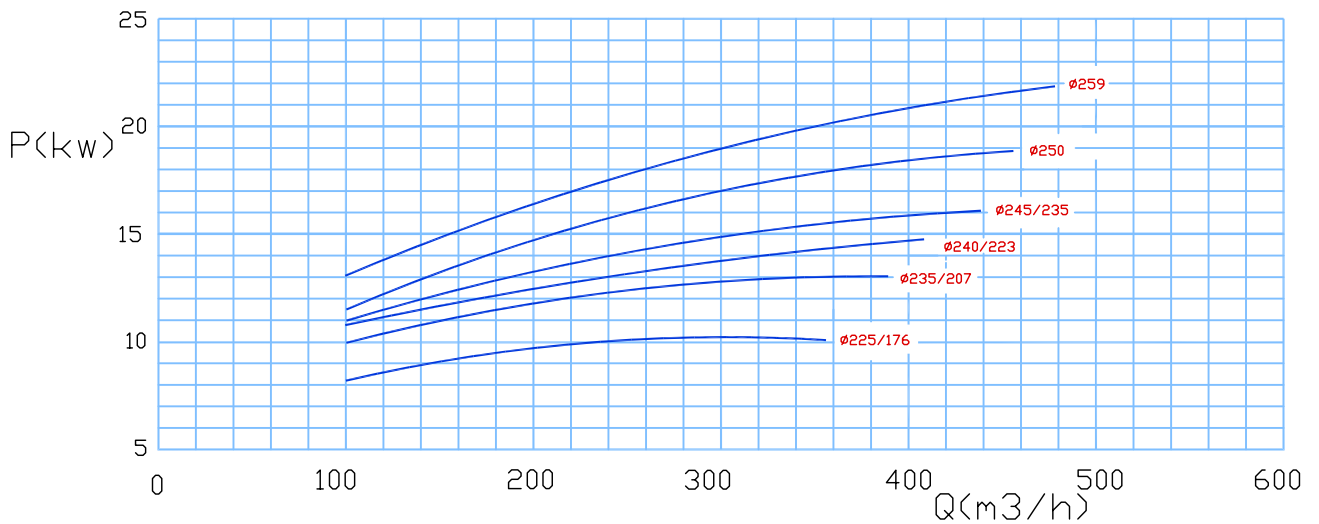

Centrifugal Pump

TYPE: 150-250
1460 rpm