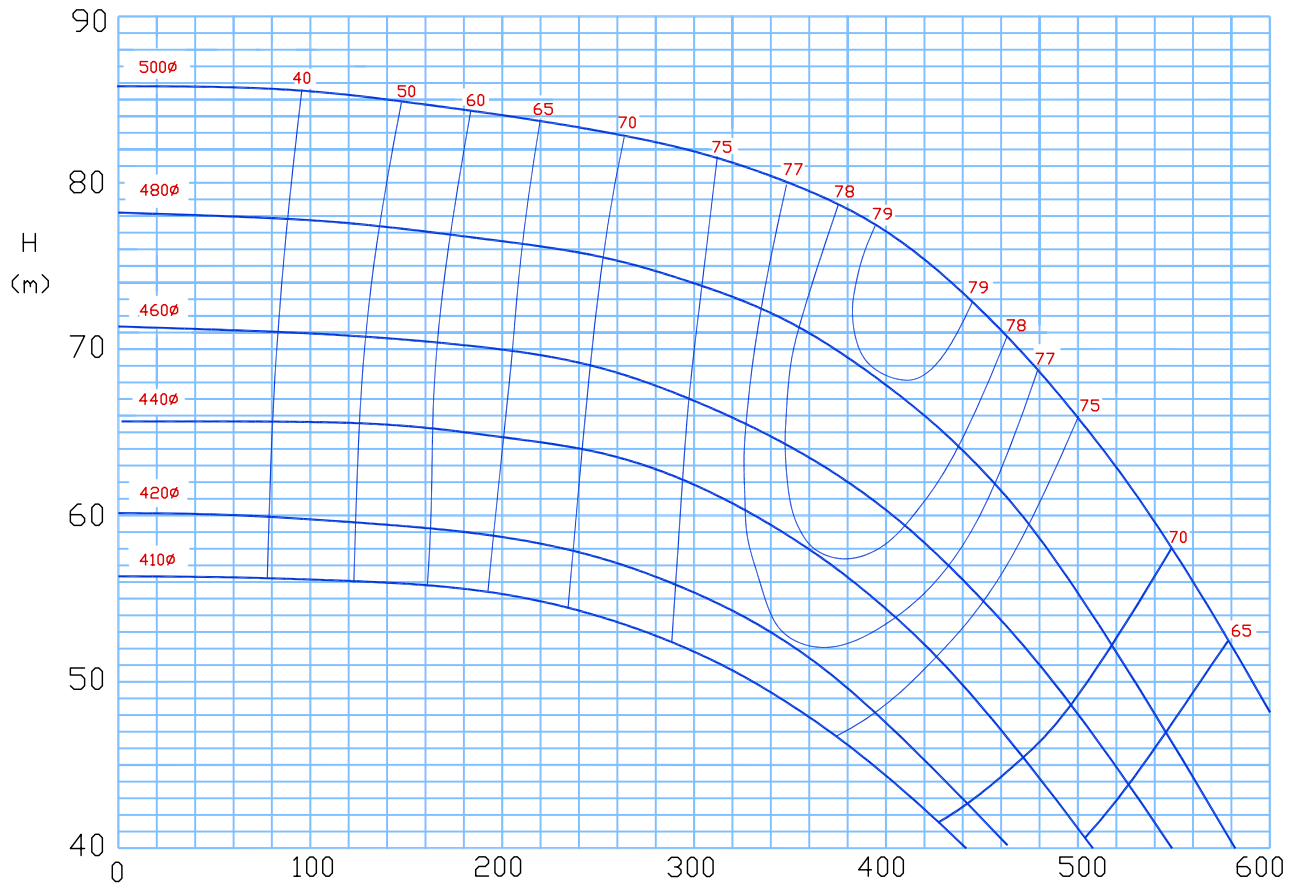

Centrifugal Pump

TYPE: 150-500
1450 rpm